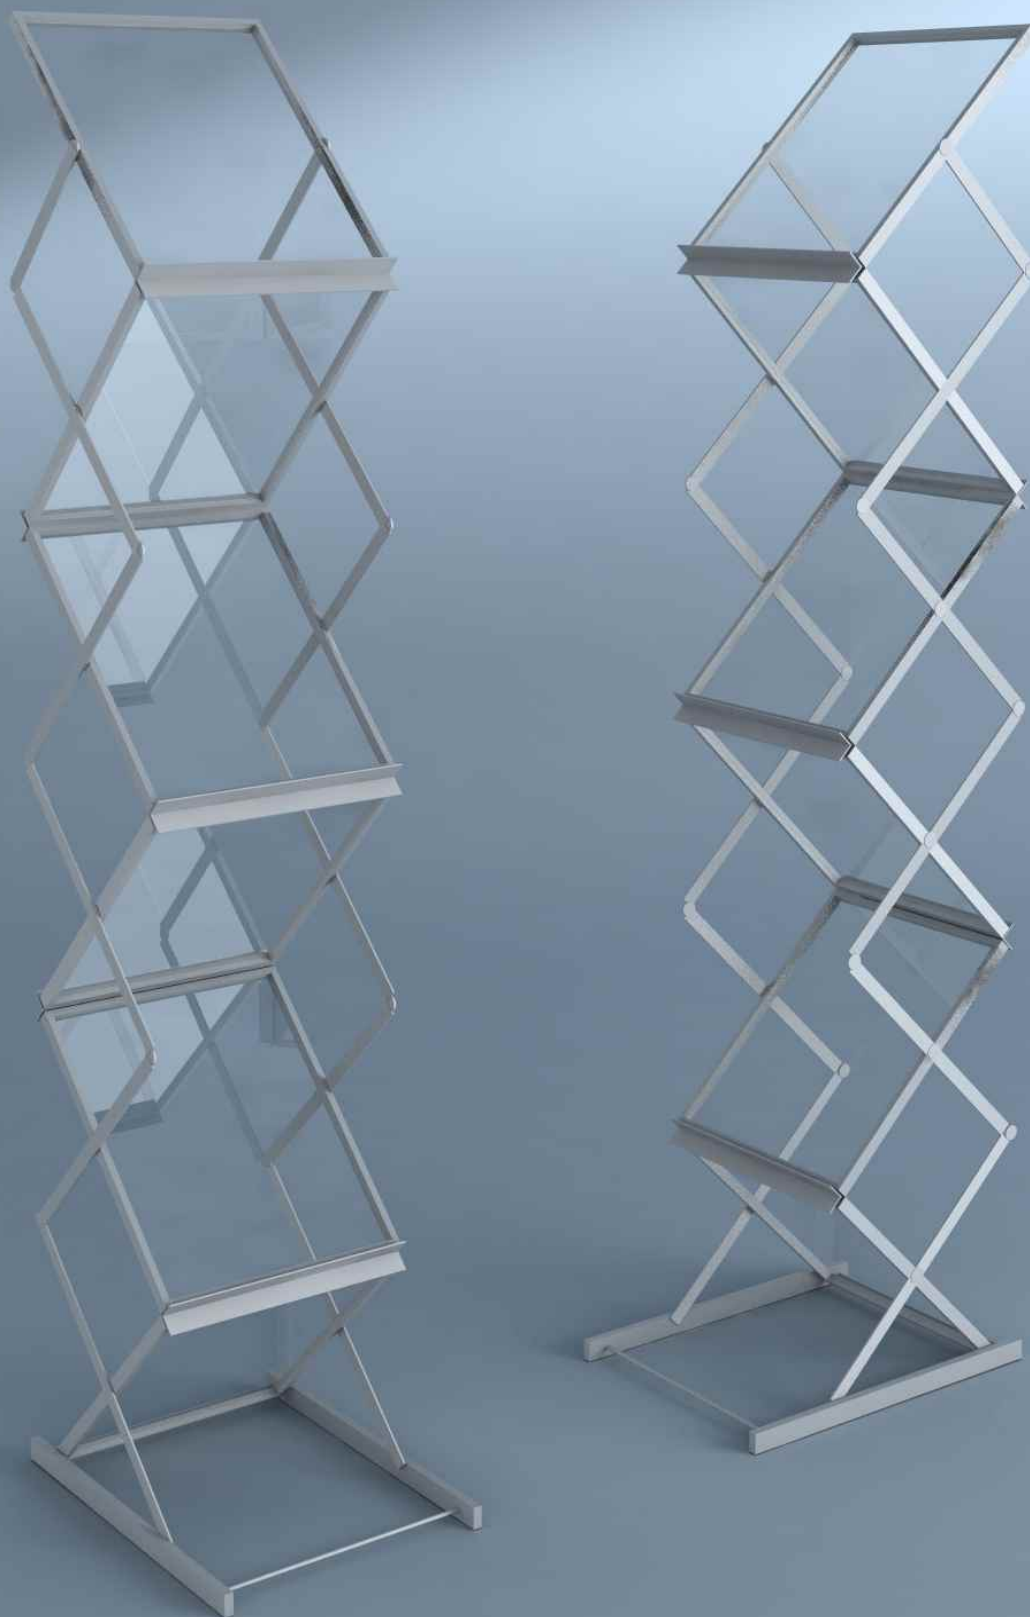

# БУКЛЕТНИЦЫ

Изображение		Описание		Цена в евро НДС*	
		 время установки: 1 мин.	<b>Zig-zag</b> <b>Исполнение секций:</b> акрил с поверхностью сатин <b>Исполнение каркаса:</b> металл <b>Цвет:</b> серый <b>Количество секций:</b> 6 <b>Вес:</b> 8 кг	формат А4	158
		 легкость при транспортировке			
		 жесткий кейс			
		 время установки: 1 мин.	<b>Line</b> <b>Исполнение секций:</b> металл <b>Исполнение каркаса:</b> металл <b>Цвет:</b> серый <b>Количество секций:</b> 5 <b>Вес:</b> 4,5 кг		131
		 легкость при транспортировке			
		 мягкая сумка			
		 время установки: 1 мин.	<b>Tango</b> <b>Исполнение секций:</b> металл <b>Исполнение каркаса:</b> металл <b>Цвет:</b> черный <b>Количество секций:</b> 5 <b>Вес:</b> 8,5 кг	168	
		 легкость при транспортировке			
		 жесткий кейс			
		 время установки: 1 мин.	<b>Soft</b> <b>Исполнение секций:</b> серый капрон <b>Исполнение каркаса:</b> металл <b>Исполнение ножи:</b> металл <b>Исполнение зад. опоры:</b> углепластик <b>Цвет:</b> серый <b>Количество секций:</b> 8 <b>Вес:</b> 2,4 кг	78	
		 легкость при транспортировке			
		 мягкая сумка			

Изображение		Описание		Цена в бел. руб. с НДС*
		 время установки: 1 мин.	<b>Rack</b> Исполнение секций: перфорированный металл Исполнение каркаса: перфорированный металл Исполнение столешницы: ламинированная ДСП Цвет: серый Количество секций: 8 Вес: 2,4 кг	155
		 легкость при транспортировке		
		 жесткий кейс		
		 время установки: 15 мин.	<b>Crystal</b> Исполнение секций: поликарбонат Исполнение каркаса: металл Цвет: прозрачный Количество секций: 4 Вес: 6,1 кг	99
		 легкость при транспортировке		
		 мягкая сумка		
		 время установки: 15 мин.	<b>Cascade</b> Исполнение секций: поликарбонат Исполнение каркаса: металл Цвет: серый Количество секций: 4 Вес: 6,6 кг	155
		 легкость при транспортировке		
		 мягкая сумка		