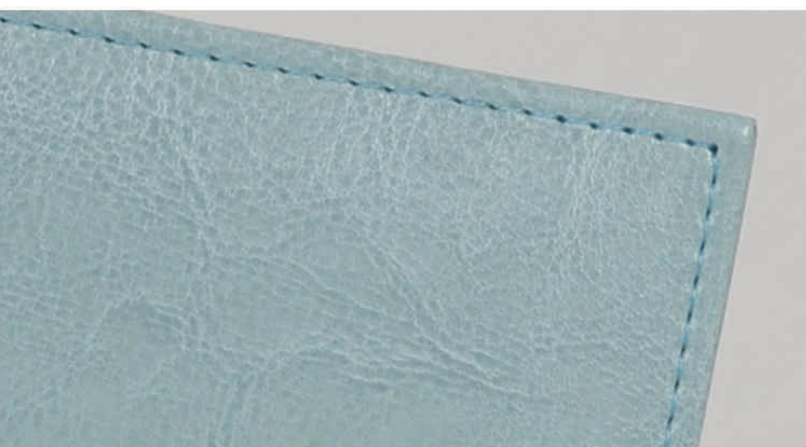

КОЛЛЕКЦИЯ **Birmingham**

НОВЫЕ ЦВЕТА 2014

150
салатовый

152
серо-голубой

Любимая многими мягкая обложка с приятным лёгким блеском, рельефной фактурой, очень похожей на натуральную кожу. Представлена самой широкой гаммой цветов от классических до интенсивно-ярких. Идеально подходит для блинтового тиснения, хорошо тиснится фольгой (не рекомендуется тиснение мелких деталей и тонких линий). Также возможна установка Голден Стикера, лазерная гравировка, установка полимерного шильда, шелкография.

	Формат	Размер, мм	Кол-во страниц	Артикул	152 серо-голубой	150 салатовый
Датированные ежедневники	650	145x205	352	L1465001-	•	•

AVANZO DAZIARO

www.vstile.by

КОЛЛЕКЦИЯ Manchester

НОВЫЕ ЦВЕТА 2014

020
коричневый

Любимая многими мягкая обложка с приятным лёгким блеском, рельефной фактурой, очень похожей на натуральную кожу. Представлена самой широкой гаммой цветов от классических до интенсивно-ярких. Идеально подходит для блитового тиснения, хорошо тиснится фольгой (не рекомендуется тиснение мелких деталей и тонких линий). Также возможна установка Голден Стикера, лазерная гравировка, установка полимерного шильда, шелкография.