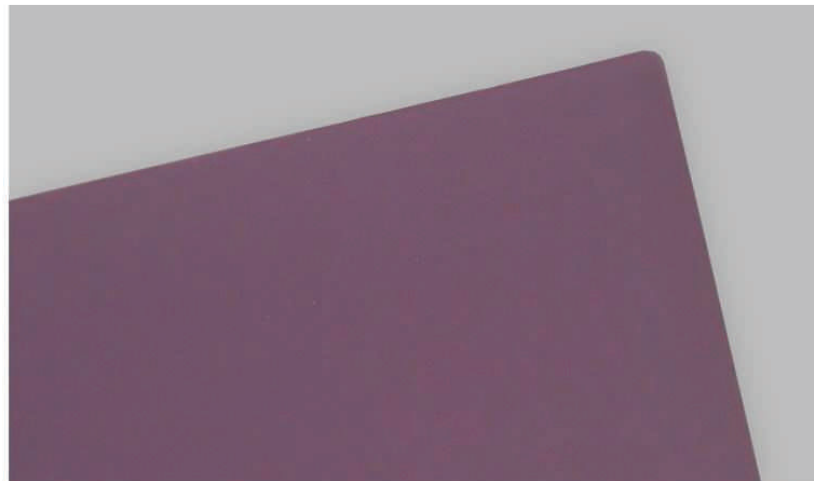

Формат	Размер, мм	Кол-во страниц	Артикул	050 бордовый	030 синий	070 оранжевый	020 шоколад	034 фиолетовый
Датированные ежедневники	650	145x205	352	L1465023-	•	•	•	•	•

AVANZO DAZIARO

www.vstile.by