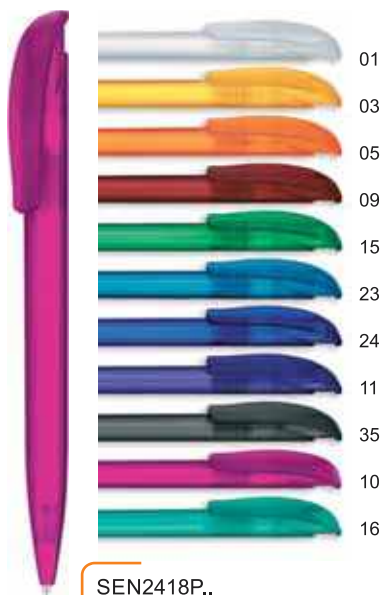

**SEN2418P..
CHALLENGER ICY**

ручка шариковая
фростированный
пластик
14,8x1,1 см

1,11