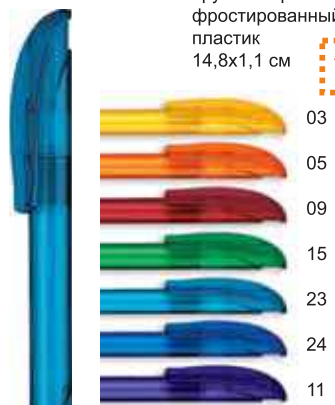

**SEN2597P..
CHALLENGER SOFT CLEAR**

ручка шариковая
прозрачный пластик
14,8x1,1 см

1,25

ручка шариковая
металл/прозрачный
пластик
14,8x1,1 см

1,94