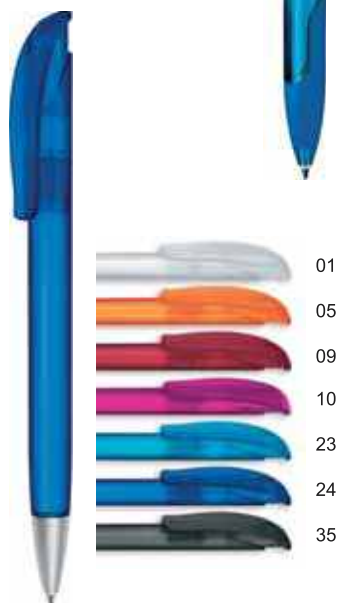

**CHALLENGER
SOFT**

**SEN2934P..
CHALLENGER XL
ICY**

**SEN2925P..
CHALLENGER XL
CLEAR**

ручка шариковая
металл/прозрачный
пластик
14,8x1,1 см

1,85