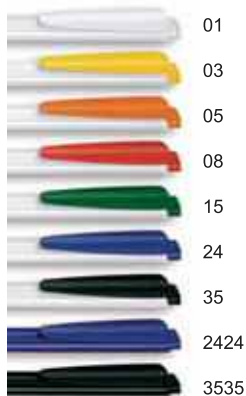

senator

SEN2426P..
NEW SPRING CLEAR
ручка шариковая
пластик
14,5x1,2 см

1,85

1,99

1,99

4,53

4,53

0,37

0,43