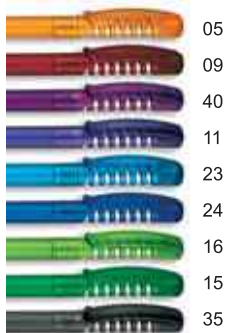

senator

SEN2426P..
NEW SPRING CLEAR
ручка шариковая
пластик
14,5x1,2 см

1,85

SEN2410P..
NEW SPRING METAL CLEAR
ручка шариковая
пластик/металл
14,5x1,2 см

1,99

SEN2310P..
NEW SPRING METALLIC
ручка шариковая
пластик/металл
14,5x1,2 см

1,99

SEN2431M..
NEW SPRING CHROME
ручка шариковая
металл/пластик
14,5x1,2 см

4,53

SEN2561M..
NEW SPRING CHROME CLEAR
ручка шариковая
металл/пластик
14,5x1,2 см

4,53

SEN2600P..
DART BASIC
ручка шариковая
пластик
14,2x1,0 см